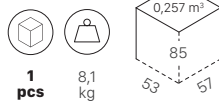

1
pcs

8,1
kg

ART. 2894