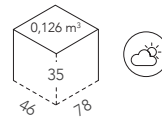

## OVAL OVALE

ART. 2744 36x77 h.30

piano acciaio	piano hpl	piano sughero
steel table top	hpl table top	cork table top
plateau en acier	plateau en hpl	plateau en liège

1  
pcs

8,0  
kg

7,3  
kg

6,4  
kg

S·CAB