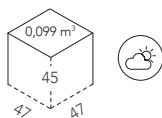

## QUADRATO

## SQUARE CARRÉ

ART. 2743 41x41 h.40

piano acciaio	piano hpl	piano sughero
steel table top	hpl table top	cork table top
plateau en acier	plateau en hpl	plateau en liège

1  
pcs

6,5  
kg

6,1  
kg

5,5  
kg