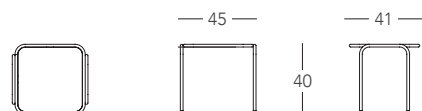

## ROUND RONDE

ART. 2742 Ø 45 h.50

piano acciaio	piano hpl	piano sughero
steel table top	hpl table top	cork table top
plateau en acier	plateau en hpl	plateau en liège

1  
pcs

6,6  
kg

6,1  
kg

5,7  
kg

## QUADRATO

## SQUARE CARRÉ

ART. 2743 41x41 h.40

piano acciaio	piano hpl	piano sughero
steel table top	hpl table top	cork table top
plateau en acier	plateau en hpl	plateau en liège

1  
pcs

6,5  
kg

6,1  
kg

5,5  
kg