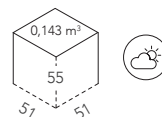

## ROUND RONDE

ART. 2742 Ø 45 h.50

piano acciaio	piano hpl	piano sughero
steel table top	hpl table top	cork table top
plateau en acier	plateau en hpl	plateau en liège

1  
pcs

6,6  
kg

6,1  
kg

5,7  
kg

## QUADRATO