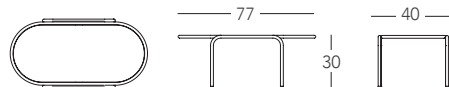

## QUADRATO

## SQUARE CARRÉ

ART. 2743 41x41 h.40

piano acciaio	piano hpl	piano sughero
steel table top	hpl table top	cork table top
plateau en acier	plateau en hpl	plateau en liège

1  
pcs

6,5  
kg

6,1  
kg

5,5  
kg

## OVAL OVALE

ART. 2744 36x77 h.30

piano acciaio	piano hpl	piano sughero
steel table top	hpl table top	cork table top
plateau en acier	plateau en hpl	plateau en liège

1  
pcs

8,0  
kg

7,3  
kg

6,4  
kg

S·CAB