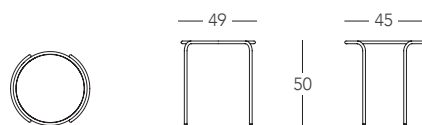

TONDO

ROUND RONDE

ART. 2742 Ø 45 h.50

piano acciaio	piano hpl	piano sughero
steel table top	hpl table top	cork table top
plateau en acier	plateau en hpl	plateau en liège

1
pcs

6,6
kg

6,1
kg

5,7
kg